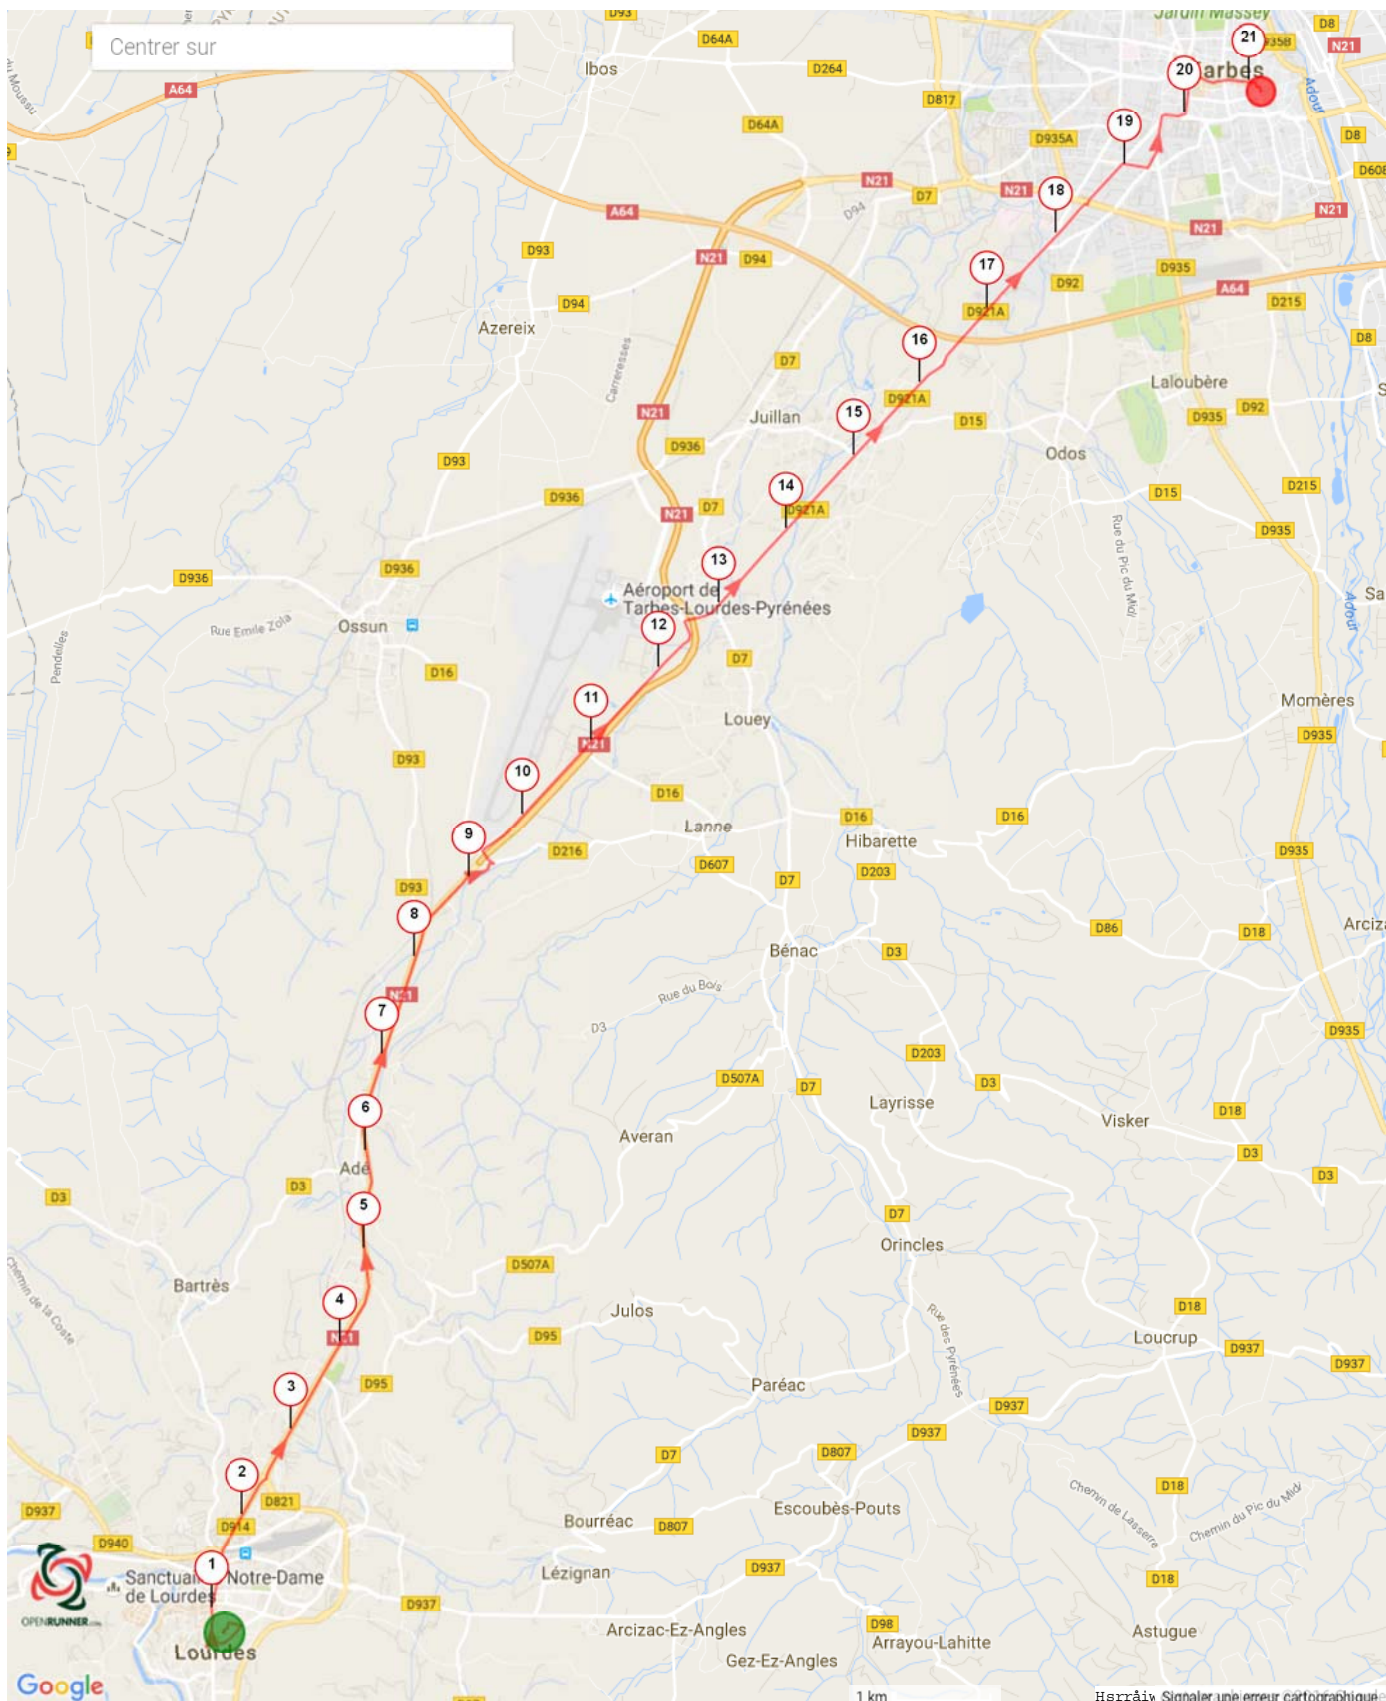

Le droit de reproduction est strictement réservé à un usage personnel et privé. Lors de la pratique de votre activité, veillez à respecter les propriétés et chemins privés.

©2016 www.openrunner.com Parcours n°6434384 - Semi-Marathon Lourdes Tarbes - Course à pied, 21.18 (km) : Lourdes -> Tarbes

Parcours sur route du Semi-Marathon Lourdes Tarbes pour les Coureurs, Rollers et Handisports.
Départ Place Capdevielle à Lourdes, Arrivée halle Marcadiou à Tarbes.