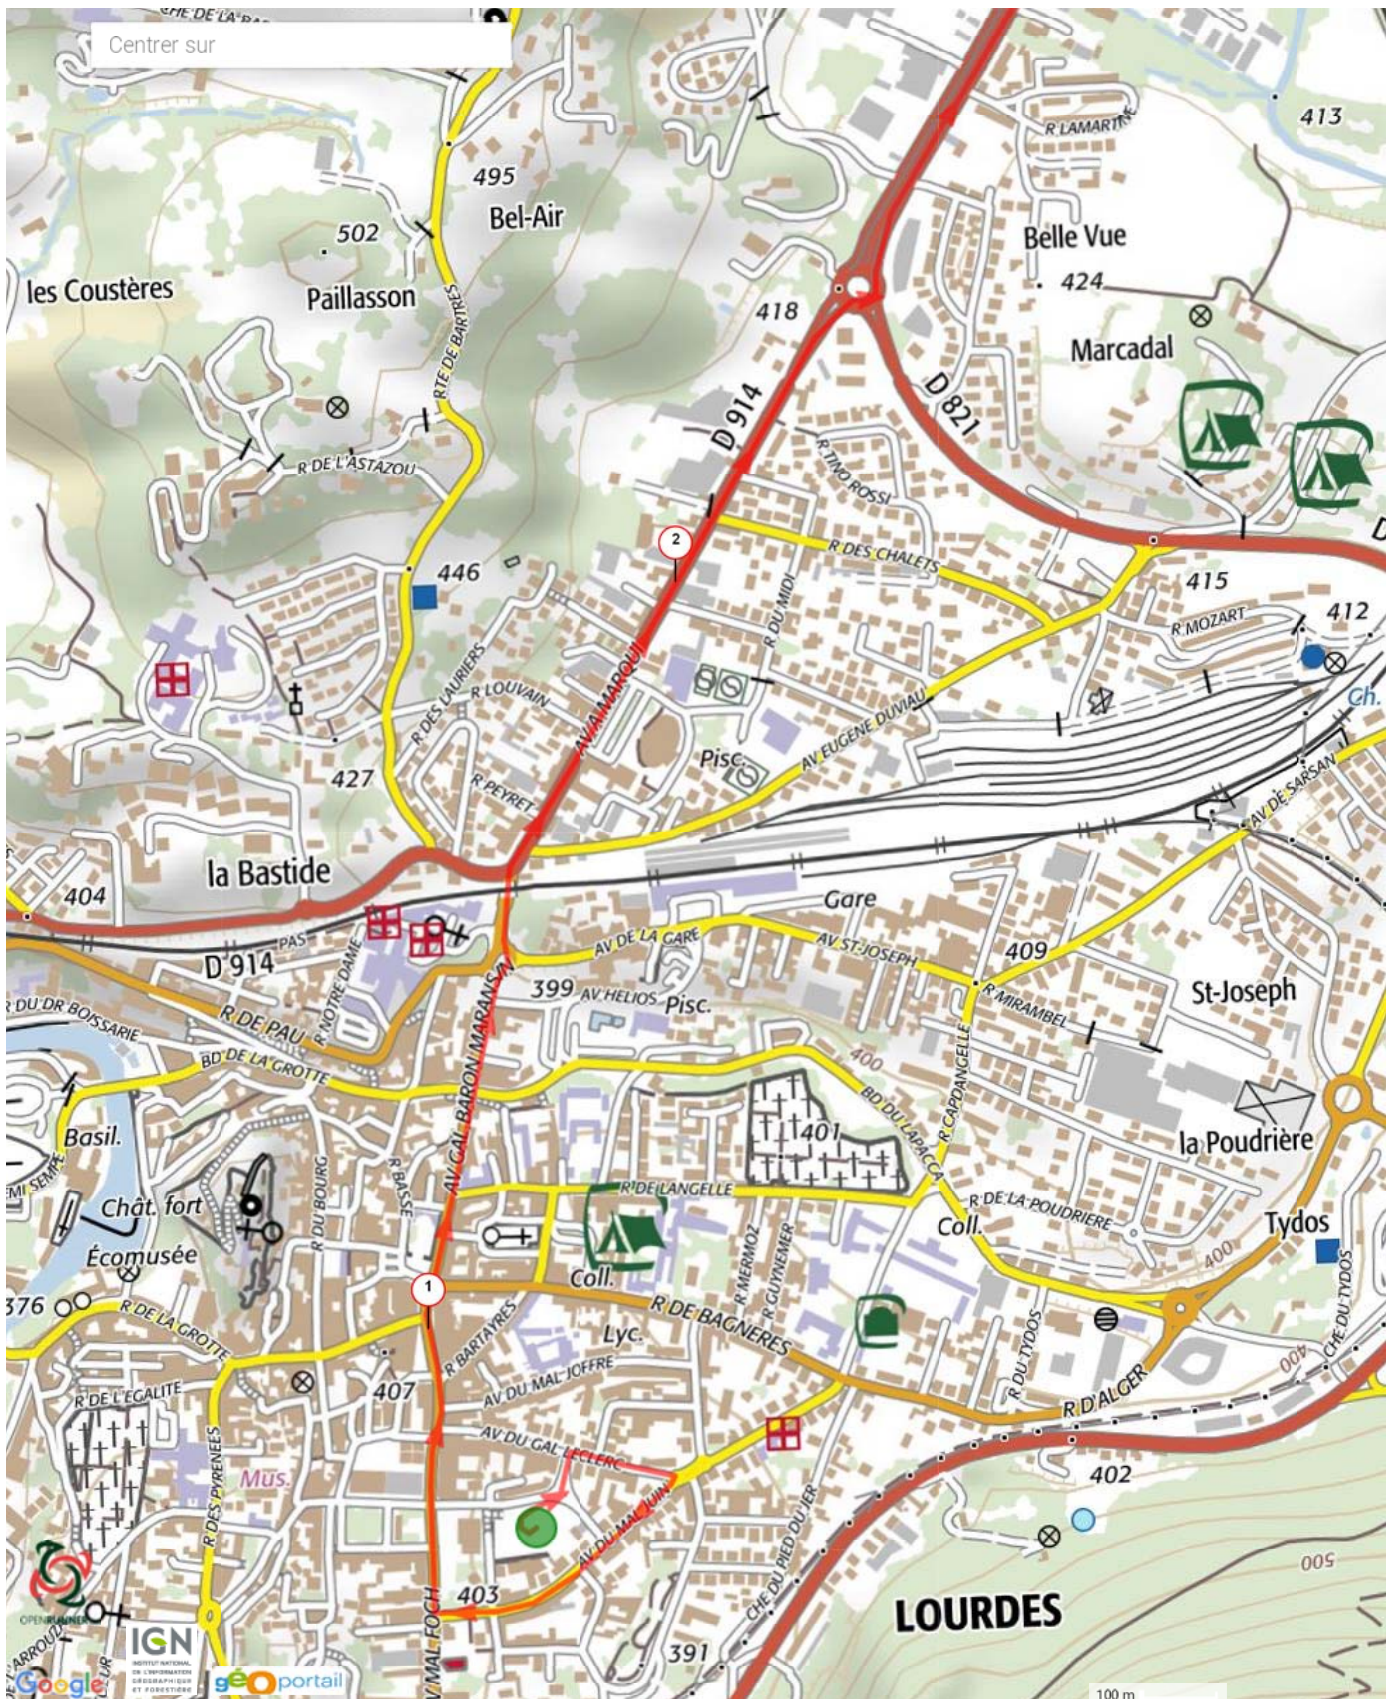

Le droit de reproduction est strictement réservé à un usage personnel et privé. Lors de la pratique de votre activité, veillez à respecter les propriétés et chemins privés.

©2016 www.openrunner.com Parcours n°6434384 - Semi-Marathon Lourdes Tarbes - Course à pied, 21.18 (km) : Lourdes -> Tarbes

Parcours sur route du Semi-Marathon Lourdes Tarbes pour les Coureurs, Rollers et Handisports.
Départ Place Capdevielle à Lourdes, Arrivée halle Marcadieu à Tarbes.