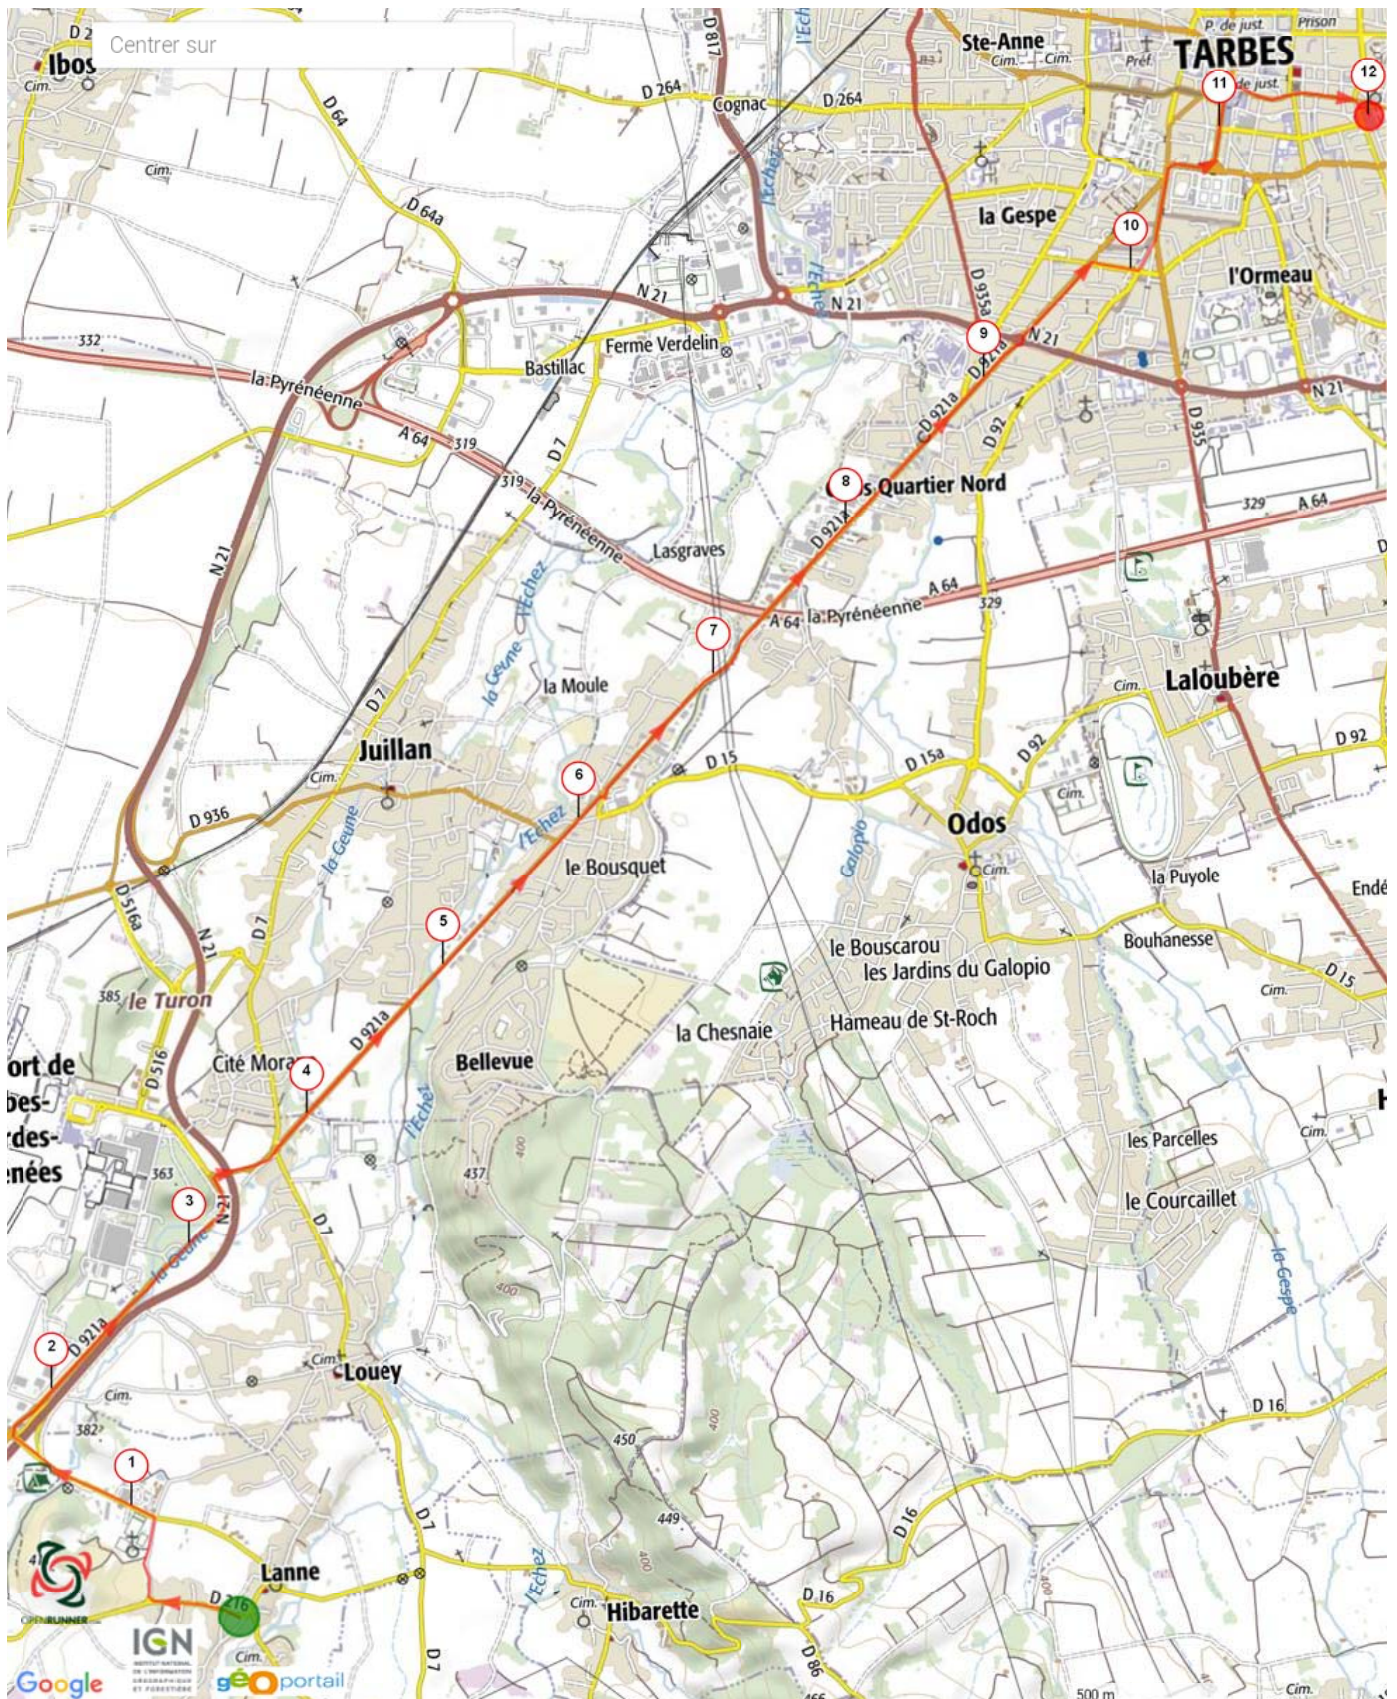

Le droit de reproduction est strictement réservé à un usage personnel et privé. Lors de la pratique de votre activité, veuillez à respecter les propriétés et chemins privés.

©2016 www.openrunner.com Parcours n°6434701 - Marche Lanne Tarbes - Marche, 12 (km) : Lanne -> Tarbes

Epreuve de Marche 12km du semi-marathon Lourdes Tarbes
 Depart salle de fêtes de Lanne, Arrivée halle Marcadieu à Tarbes.