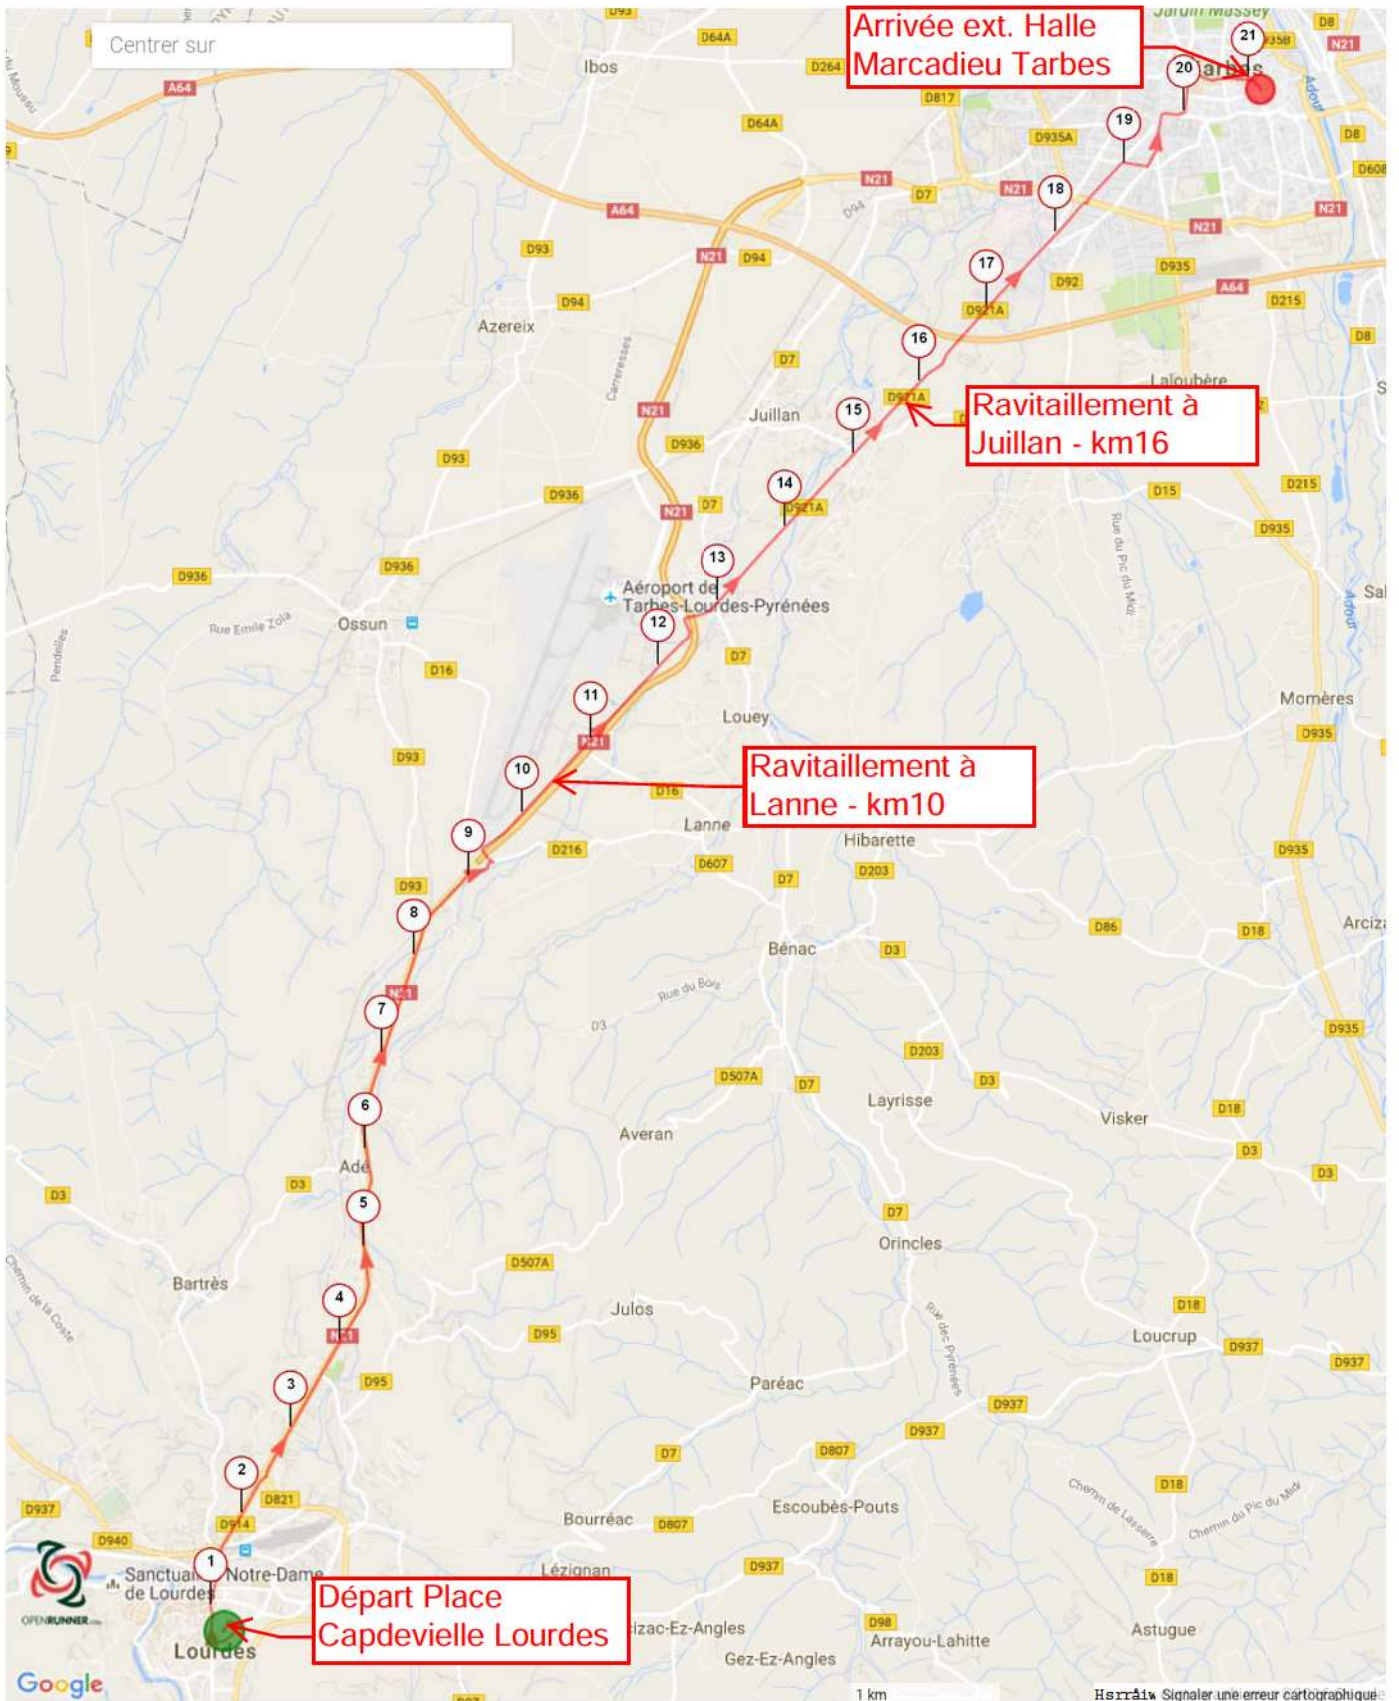

Le droit de reproduction est strictement réservé à un usage personnel et privé. Lors de la pratique de votre activité, veillez à respecter les propriétés et chemins privés.

©2016 www.openrunner.com Parcours n°6434384 - Semi-Marathon Lourdes Tarbes - Course à pied, 21.18 (km) : Lourdes -> Tarbes

Parcours sur route du Semi-Marathon Lourdes Tarbes pour les Coureurs, Rollers et Handisports.  
Départ Place Capdevielle à Lourdes, Arrivée halle Marcadieu à Tarbes.