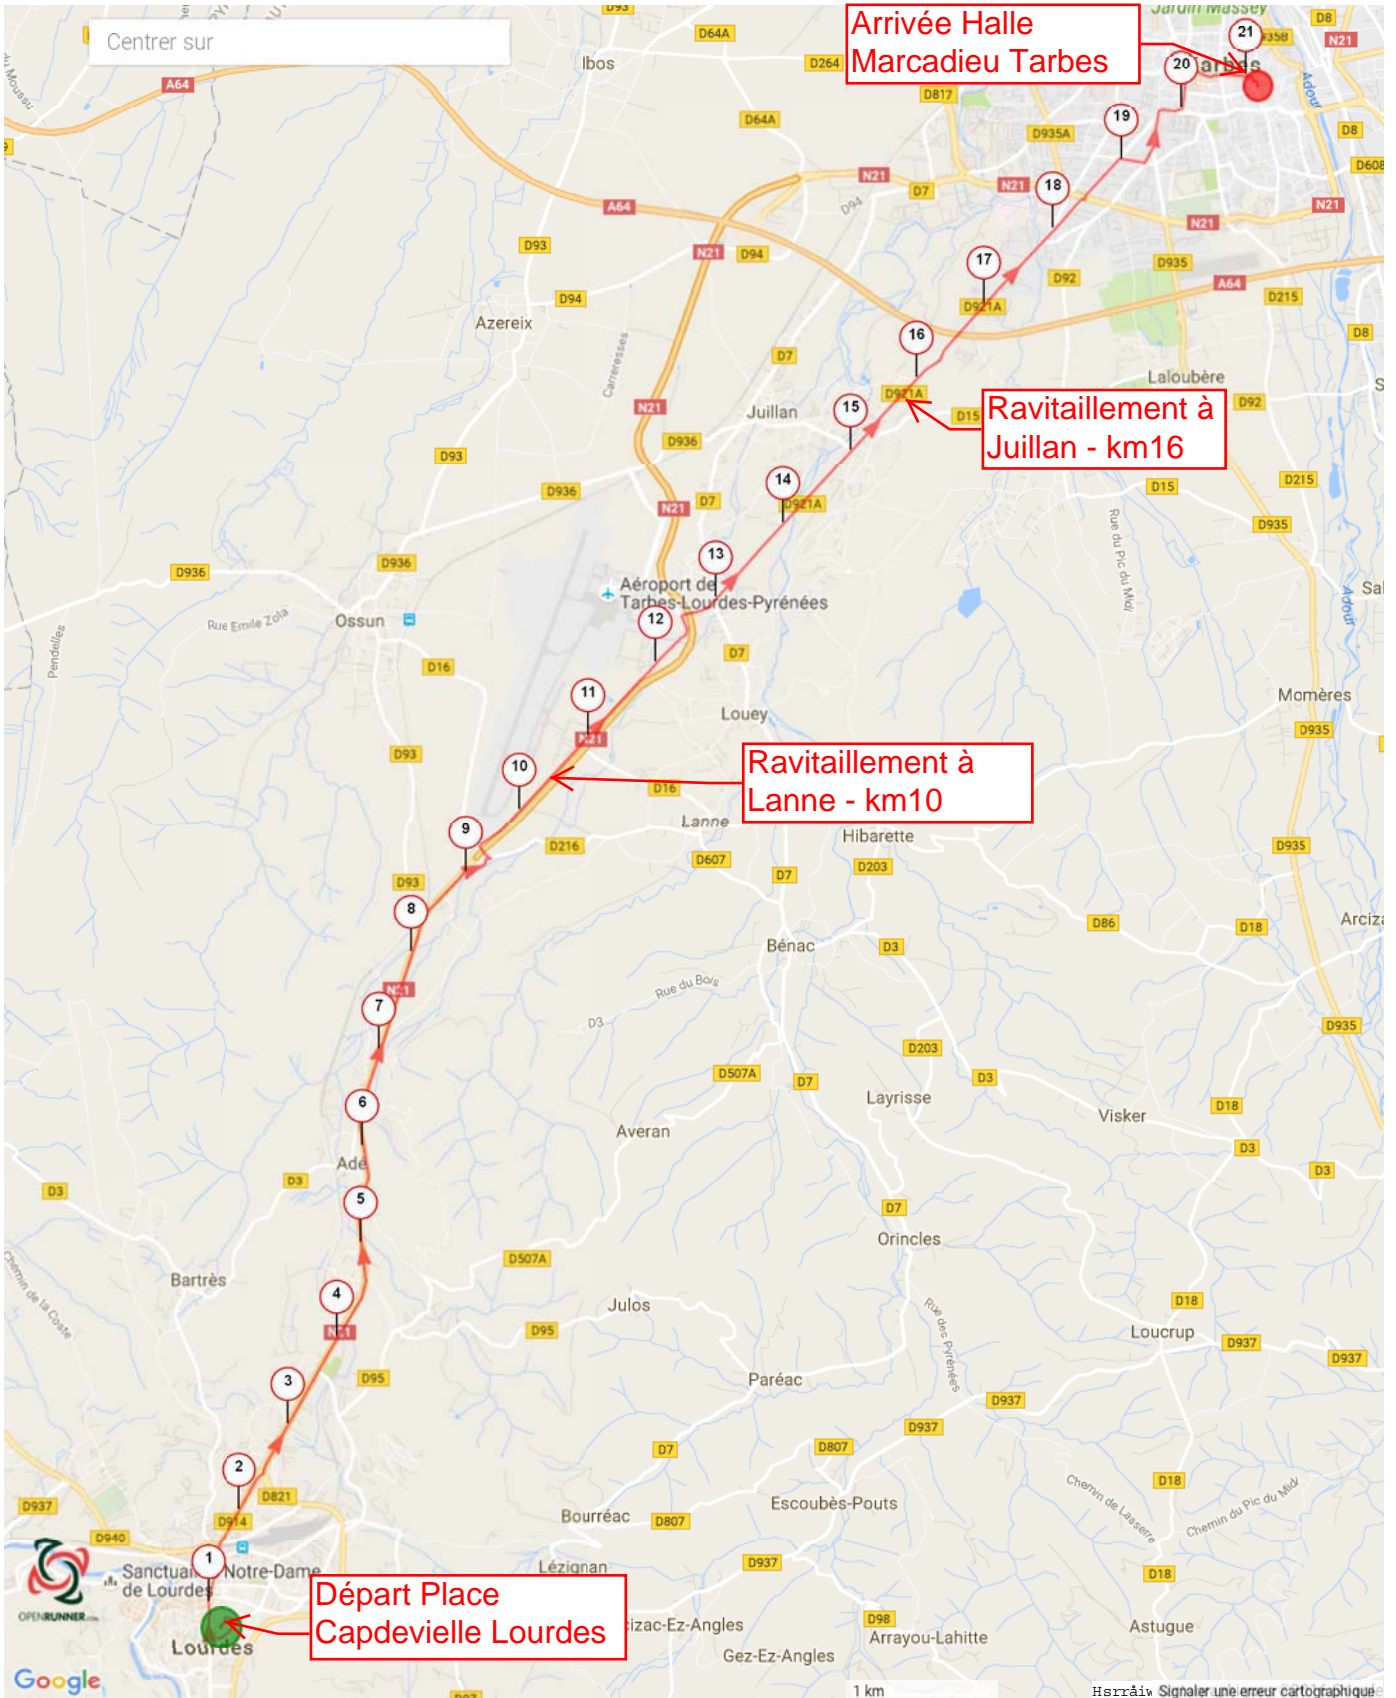

Le droit de reproduction est strictement réservé à un usage personnel et privé. Lors de la pratique de votre activité, veillez à respecter les propriétés et chemins privés.

©2016 www.openrunner.com Parcours n°6434384 - Semi-Marathon Lourdes Tarbes - Course à pied, 21.18 (km) : Lourdes -> Tarbes

Parcours sur route du Semi-Marathon Lourdes Tarbes pour les Coureurs, Rollers et Handisports.
Départ Place Capdevielle à Lourdes, Arrivée halle Marcadiou à Tarbes.