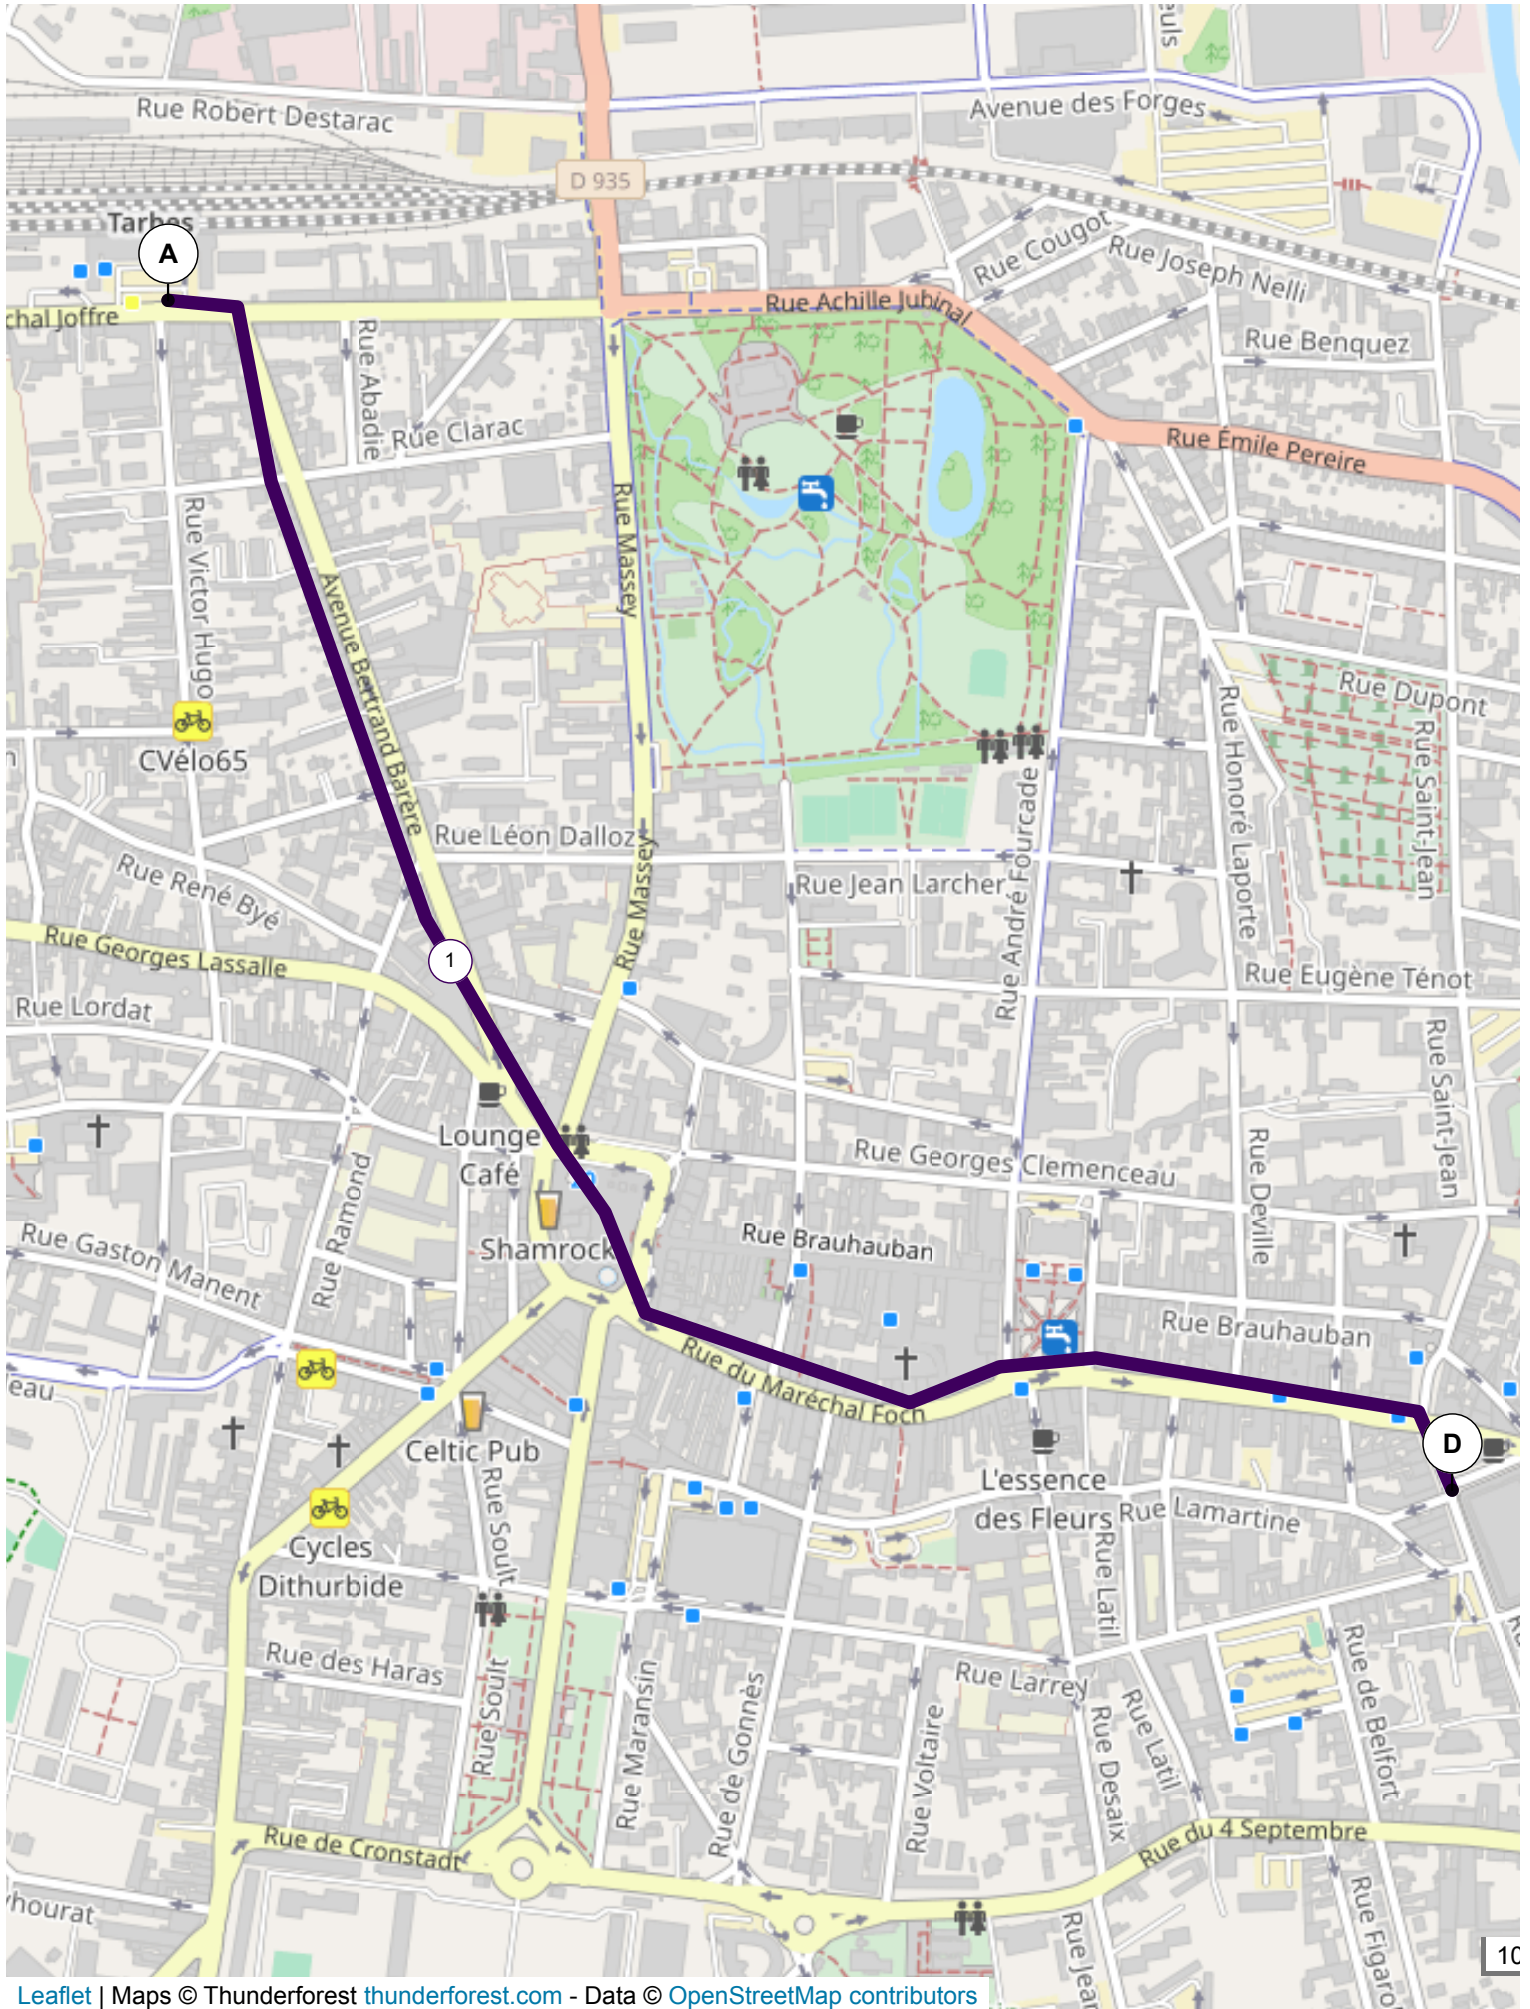

13950535 | Marche | Halle Marcadiou - Gare Tarbes

Tarbes -> Tarbes

1.59 km ↑ 2 m ↓ 13 m ▲ 306 m ▼ 318 m

Le droit de reproduction est strictement réservé à un usage personnel et privé. Lors de la pratique de votre activité, veillez à respecter les propriétés et chemins privés et assurez-vous de la praticabilité du parcours.

© 2021 Openrunner